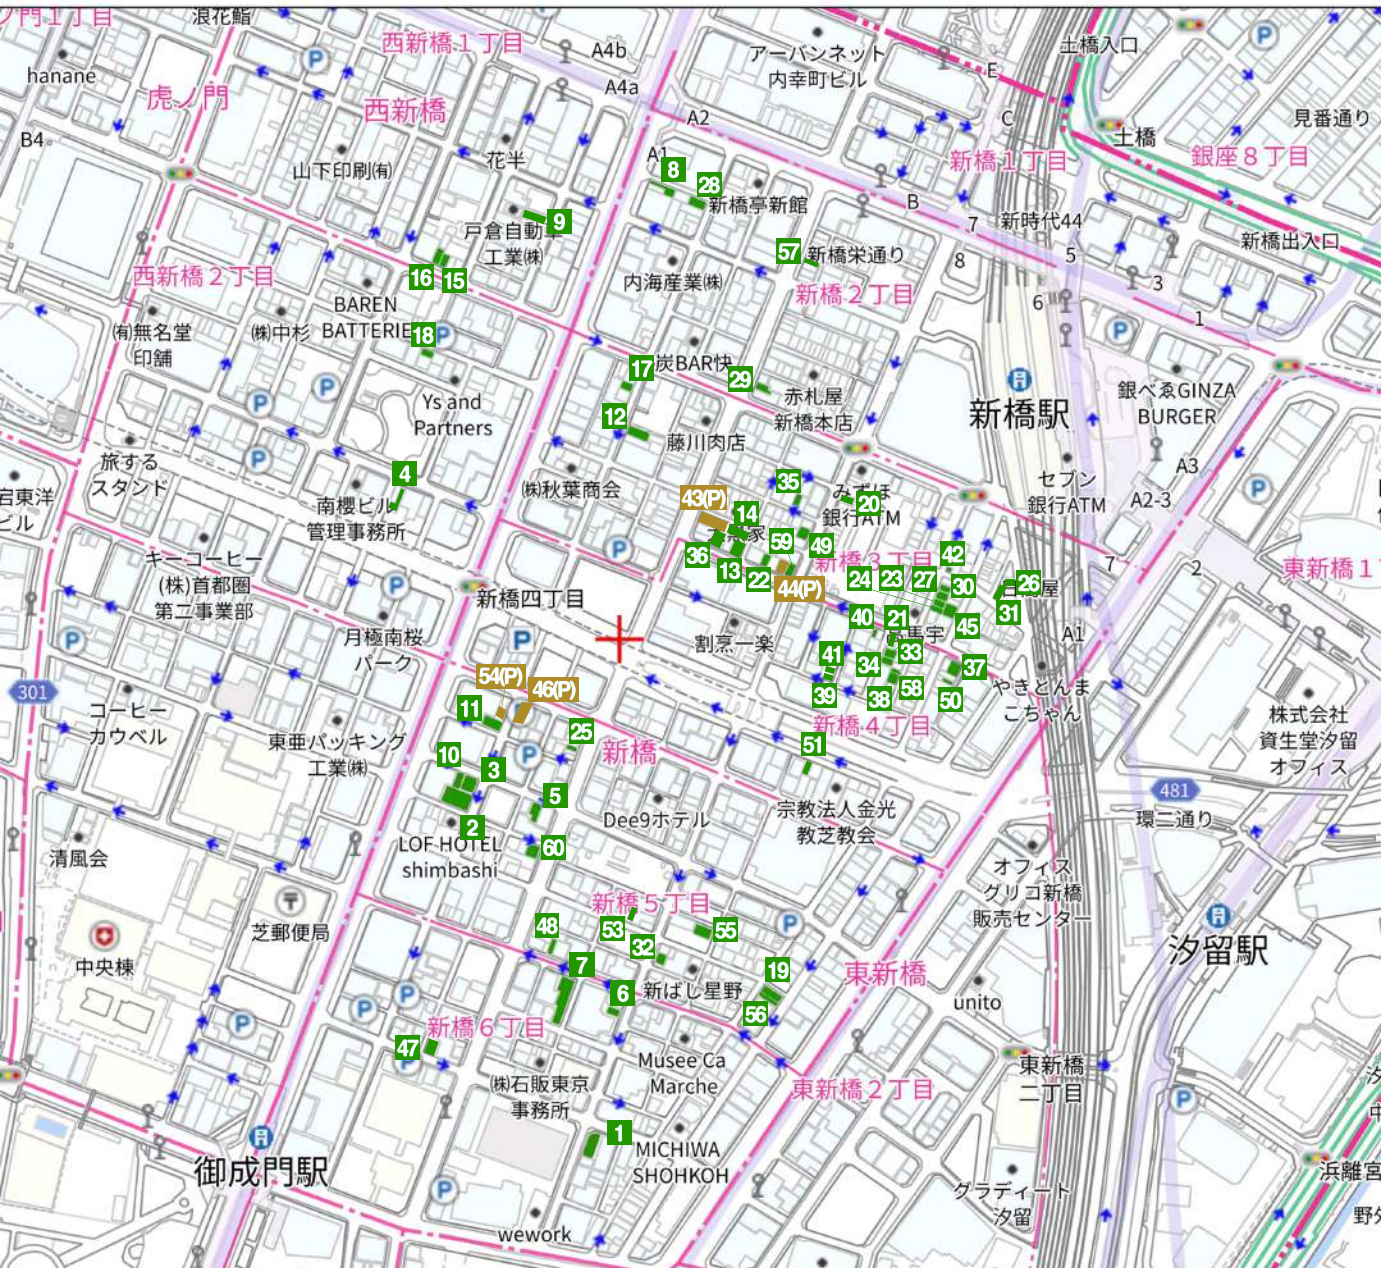

# ル・グラシエルビルディング株式会社 自社物件一覧マップ

280m